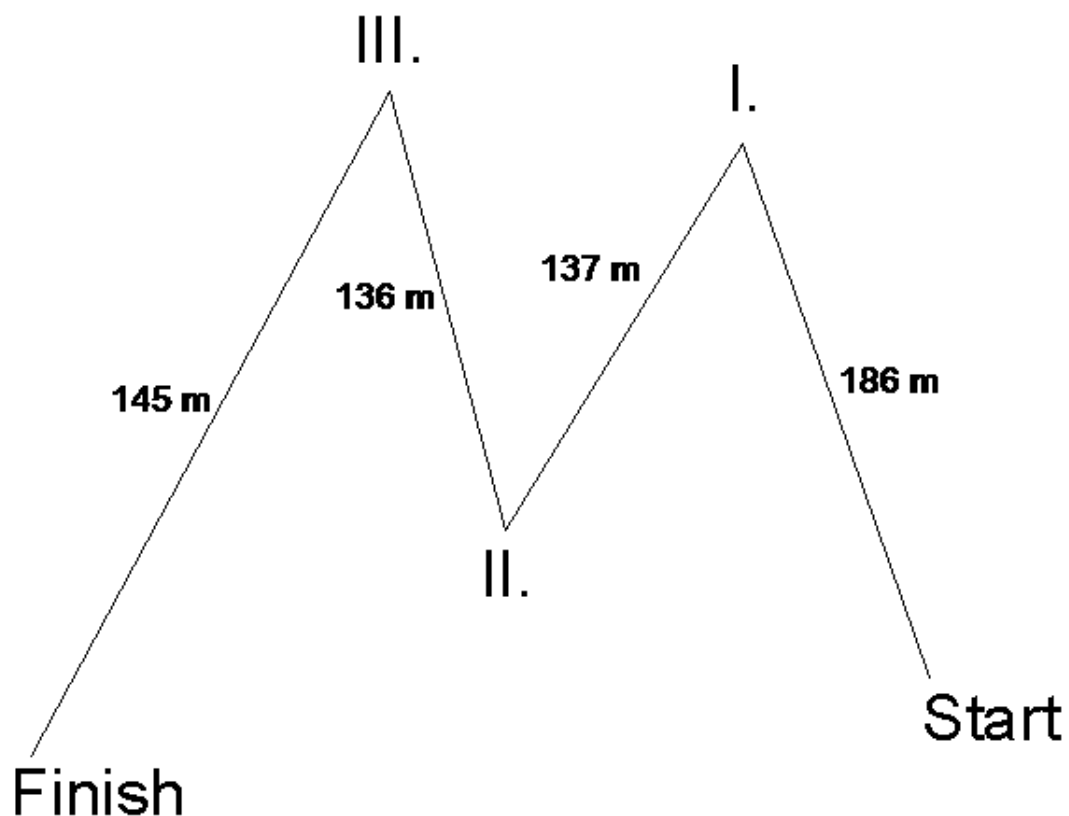

STAR COMPETITION

CSEPEL BÚVÁR SE.

Csepel World Cup 2016, Alsónémedi, Greyhound park,
6/17/2016 - 6/19/2016

M-COURSE

RESULTS

TEAM EVENT A

Team event A - All - Woman, 9:00 AM

#	Name	Club	Team name	A	B	Finish line	Deviation	Points
1.	NYÍKES Julianna	Amphora Búvár Klub	Amphora Búvár Klub Nő 1	ETL				2207.1
	BEREKMÉRI Dóra	Amphora Búvár Klub	Amphora Búvár Klub Nő 1	02:06	03:36	11:19	2	2207.1
	HATHÁZI Katalin	Amphora Búvár Klub	Amphora Búvár Klub Nő 1	01:39	03:38	11:19	2	2207.1
	BORZA Ágnes	Amphora Búvár Klub	Amphora Búvár Klub Nő 1	01:51	08:08	11:19	2	2207.1
2.	Babette FURSTENBERG	TSC Rostock 1957	TSC Rostock 1957 Nő 1	02:02	ETL			1415
	Paula KRUEGER	TSC Rostock 1957	TSC Rostock 1957 Nő 1	02:03	ETL			1415
	Anika HASSE	TSC Rostock 1957	TSC Rostock 1957 Nő 1	01:33	03:51	13:25	1	1415
	Wencke ORTH	TSC Rostock 1957	TSC Rostock 1957 Nő 1	01:43	03:56	13:25	1	1415
3.	Lucie ZIZALOVA	Aqua Club Lib.	Aqua Club Lib. Nő 1	02:15	04:50	07:34	0	1309.4
	Eliska SIMUNKOVA	Aqua Club Lib.	Aqua Club Lib. Nő 1	02:23	04:51	07:34	0	1309.4
4.	WÁGNER Zsófia	Csepel Búvár SE.	Csepel Búvár SE. Nő 1	ETL				1081.4
	SZÁSZNÉ BUNDY Erzsébet	Csepel Búvár SE.	Csepel Búvár SE. Nő 1	ETL				1081.4
	HOFMEISTER Alíz	Csepel Búvár SE.	Csepel Búvár SE. Nő 1	01:57	06:10	14:19	2	1081.4
	MÁJER Zsófia	Csepel Búvár SE.	Csepel Búvár SE. Nő 1	03:21	06:32	14:20	2	1081.4
5.	Tijana PAVELIC	RSK Mladost Medulin	RSK Mladost Medulin Nő 1	ETL				150
	Ana JERKOVIC	RSK Mladost Medulin	RSK Mladost Medulin Nő 1	BRS				150
	Lea IKIC CUPEV	RSK Mladost Medulin	RSK Mladost Medulin Nő 1	BRS				150
	Sasa MILOS	RSK Mladost Medulin	RSK Mladost Medulin Nő 1	05:38	ETL			150